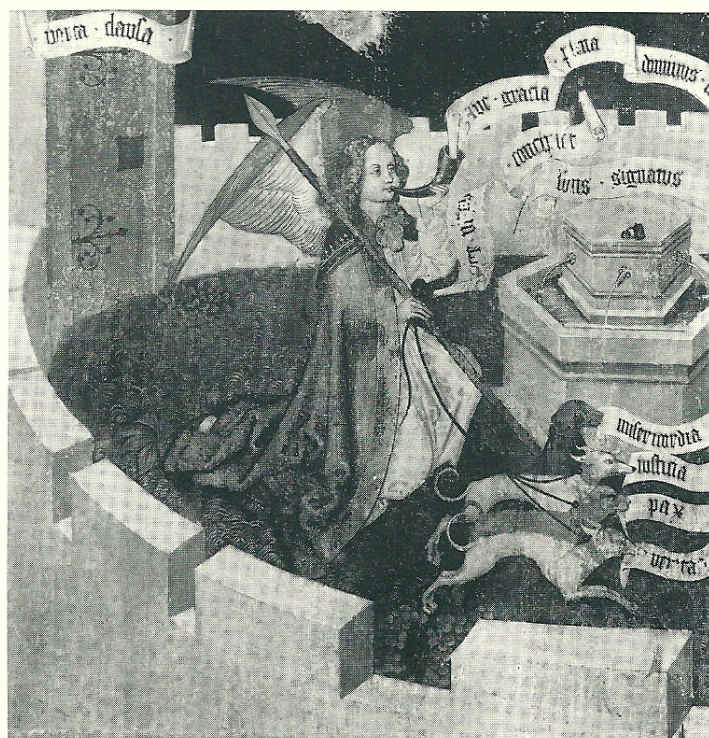

der windhund freund

l'ami du lévrier

Inhaltsverzeichnis

141	Mitteilung an die Mitglieder der UICL betr. Versammlungen Hamburg	
142	Jahresberichte	
151	Die UICL - Tage 1967	
154	Standard Saluki	
156	Windhundrennbahnprobleme	A. Egle
160	Vom Welpen zum Rennhund	W. Meier
165	Richten mit Bezug auf Grösse	Our Dogs
166	Liebe Saluki-Freunde	R. + E. Bätge
168	The Italian Levrettes and their Bone fractures	Pia Pfleger
169	Ernst Peyer †	A. Egle

Unser Titelbild

Reproduktion "La Chasse Mystique" von Martin Schongauer.
Das Original befindet sich im Musée d'Unterlinden in Colmar.